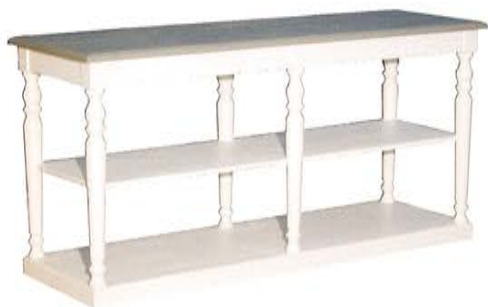

Consoles

Consoles

D273

Blanc - Top Gris
White - Grey top
180x60x90